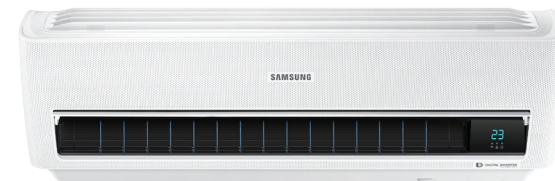

SAMSUNG AR 9000 - BEST

Názov		Výkon (kW)	Účinnosť SEER SCOP		Rozmery (V x Š x H) mm	Hlučnosť (dB)	Cenníková cena za komplet bez DPH	Odporúčaná maloobchodná cena bez DPH
IU	AR09JSPFBWKNEU	2,5	7,1	4,6	936 x 264 x 270	16	1159 €	985 €
OU	AR09JSPFBWKXEU	2,5			790 x 548 x 285	45		
IU	AR12JSPFBWKNEU	3,5	6,7	4,6	936 x 264 x 270	16	1171 €	995 €
OU	AR12JSPFBWKXEU	3,5			790 x 548 x 285	46		

SAMSUNG AR 7000 - WINDFREE

NOVINKA

Názov		Výkon (kW)	Účinnosť SEER SCOP		Rozmery (V x Š x H) mm	Hlučnosť (dB)	Cenníková cena za komplet bez DPH	Odporúčaná maloobchodná cena bez DPH
IU	AR09MSPXBWKNEU	2,5	6,1	4,0	828 x 267 x 265	19	939 €	826 €
OU	AR09MSPXBWKXEU	2,5			720 x 548 x 265	45		
IU	AR12MSPXBWKNEU	3,5	6,1	4,0	828 x 267 x 265	19	1012 €	890 €
OU	AR12MSPXBWKXEU	3,5			720 x 548 x 265	46		