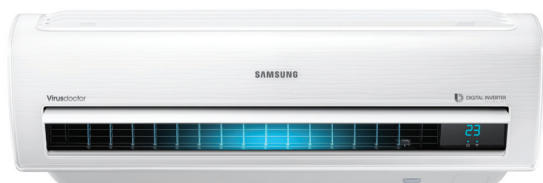

SAMSUNG AR 9000 - BEST

Názov		Výkon (kW)	Účinnosť SEER SCOP		Rozmery (V x Š x H) mm	Hlučnosť (dB)	Cenníková cena za komplet bez DPH	Odporúčaná maloobchodná cena bez DPH
IU	AR09JSPFBWKNEU	2,5	7,1	4,6	936 x 264 x 270	16	1159 €	985 €
OU	AR09JSPFBWKXEU	2,5			790 x 548 x 285	45		
IU	AR12JSPFBWKNEU	3,5	6,7	4,6	936 x 264 x 270	16	1171 €	995 €
OU	AR12JSPFBWKXEU	3,5			790 x 548 x 285	46		

SAMSUNG AR 7000 - WINDFREE

NOVINKA

Názov		Výkon (kW)	Účinnosť SEER SCOP		Rozmery (V x Š x H) mm	Hlučnosť (dB)	Cenníková cena za komplet bez DPH	Odporúčaná maloobchodná cena bez DPH
IU	AR09MSPXBWKNEU	2,5	6,1	4,0	828 x 267 x 265	19	939 €	826 €
OU	AR09MSPXBWKXEU	2,5			720 x 548 x 265	45		
IU	AR12MSPXBWKNEU	3,5	6,1	4,0	828 x 267 x 265	19	1012 €	890 €
OU	AR12MSPXBWKXEU	3,5			720 x 548 x 265	46		

SAMSUNG AR 7000 - BETTER

Názov		Výkon (kW)	Účinnosť		Rozmery (V x Š x H) mm	Hlučnosť (dB)	Cenníková cena za komplet bez DPH	Odporúčaná maloobchodná cena bez DPH
			SEER	SCOP				
IU	AR09KSPDBWKNEU	2,5	7,1	4,6	826 x 260 x 275	16	939 €	798 €
OU	AR09KSPDBWKXEU	2,5			790 x 548 x 285	45		
IU	AR12KSPDBWKNEU	3,5	6,7	4,6	826 x 260 x 275	16	1012 €	860 €
OU	AR12KSPDBWKXEU	3,5			790 x 548 x 285	46		
IU	AR18MSPDBWKNEU	5	6,1	3,8	1 063 x 294 x 317	25	1629 €	1303 €
OU	AR18MSPDBWKXEU	5			880 x 793 x 310	51		
IU	AR24MSPDBWKNEU	6,8	6,1	3,8	1 063 x 294 x 317	26	1910 €	1528 €
OU	AR24MSPDBWKXEU	6,8			880 x 793 x 310	52		